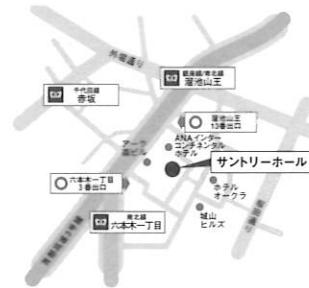

■チケット料金 & 発売日

S席 ¥7,000 A席 ¥6,000
B席 ¥5,000 C・P席 売完

一般発売: 10月20日(土)

※FAXでのお申込みは10月21日(日)受信分より受付

新日本フィル・チケット
オンライン(携帯版)

■お問合せ & お申込み

新日本フィル・チケットボックス TEL. 03-5610-3815
(月・金・10-18時 土・10-15時 日祝休 FAX: 24時間受付) FAX. 03-5610-3828

■アクセス

サントリーホール

東京メトロ銀座線・南北線「瀧池山王駅」
13番出口より徒歩約7分
東京メトロ南北線「六本木一丁目駅」
3番出口より徒歩約5分

【チケット・マイプラン】

MY PLAN 1回のご予約で5枚以上お買い上げの場合、一般料金の合計金額から20%割引。
(対象: トリフォニー・シリーズ第1夜・第2夜、サントリーホール・シリーズ)

【学生券】

学 開演5分前までに空席がある場合、学生に限り¥1,000/人で発売。窓口にて学生証をご提示ください(座席選択不可)。